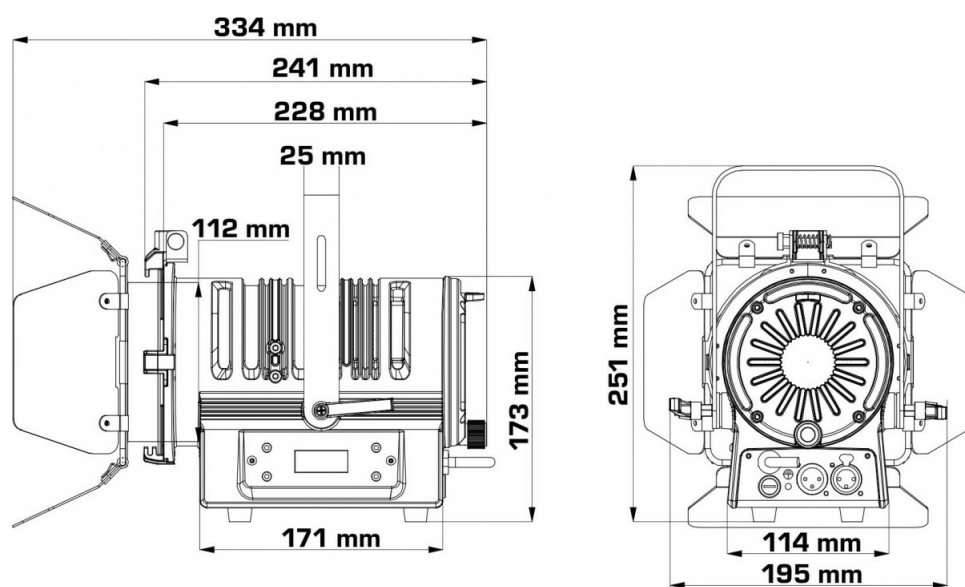

## SPECIFICATIONS

<b>Général : Usage</b>	Architectural, Commercial, Theatre
<b>Général : Dimensions (cm)</b>	24,1 x 25,1 x 19,5 cm
<b>Général : Poids (kg)</b>	3.63
<b>Général : Alimentation</b>	AC 100 - 240V, 50/60Hz
<b>Général : Etiquette "énergie"</b>	Non
<b>Général : Consommation d'énergie W</b>	50
<b>Général : Couleur</b>	white
<b>Général : Ecran</b>	LCD
<b>Général : Fixation</b>	optional standard clamp
<b>Général : IP rating</b>	indoor
<b>Contrôle : manuelle</b>	oui
<b>Contrôle : Master/Slave</b>	oui
<b>Contrôle : DMX M/E</b>	Non
<b>Contrôle : autonome</b>	fixed
<b>Contrôle : Type commande a distance inclus</b>	-
<b>Contrôle : Type commande a distance en option</b>	-
<b>Contrôle : programmable</b>	Non
<b>Contrôle : mise à jour du logiciel</b>	oui
<b>Contrôle : canaux dmx maximale</b>	3
<b>Lumière : lamp socket</b>	none
<b>Lumière : Lux</b>	330 lux at 5m and 10°, 77 lux at 5m and 40°
<b>Lumière : lumen</b>	-
<b>Lumière : lampe</b>	COB
<b>Lumière : température de couleur min. (K)</b>	3200
<b>Lumière : température de couleur max. (K)</b>	3200
<b>Lumière : CRI</b>	92
<b>Lumière : couleurs</b>	Blanc chaud
<b>Lumière : mélanger les couleurs</b>	Non
<b>Lumière : gobos fixes</b>	-
<b>Lumière : gobos tournant</b>	-
<b>Lumière : focus</b>	None
<b>Lumière : zoom</b>	Manual
<b>Lumière : iris</b>	Non
<b>Lumière : prisme ( # facettes + tournant o/n )</b>	-
<b>Lumière : effet "frost"</b>	Non
<b>Lumière : angle faisceau (°) min.</b>	10
<b>Lumière : angle faisceau (°) max.</b>	50
<b>Lumière : taux de rafraîchissement min. (kHz)</b>	1.2
<b>Lumière : taux de rafraîchissement max. (kHz)</b>	1.2
<b>Connexion : entrée</b>	3 pin XLR, Shuko CEE 7/7, rdm
<b>Connexion : sortie</b>	3 pin XLR
<b>Brand</b>	BRITEQ
<b>EANCode</b>	5420025660143
<b>Discontinued</b>	Non