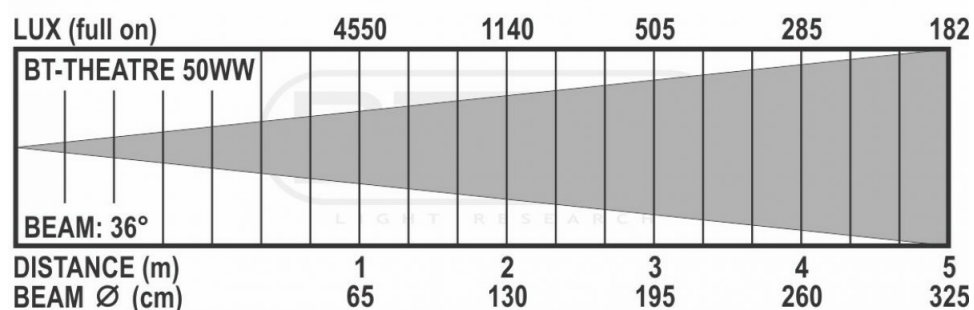

SPECIFICATIONS

Général : Usage	Architectural, Commercial, Theatre
Général : Dimensions (cm)	24,1 x 25,1 x 19,5 cm
Général : Poids (kg)	3.63
Général : Alimentation	AC 100 - 240V, 50/60Hz
Général : Etiquette "énergie"	Non
Général : Consommation d'énergie W	50
Général : Couleur	white
Général : Ecran	LCD
Général : Fixation	optional standard clamp
Général : IP rating	indoor
Contrôle : manuelle	oui
Contrôle : Master/Slave	oui
Contrôle : DMX M/E	Non
Contrôle : autonome	fixed
Contrôle : Type commande a distance inclus	-
Contrôle : Type commande a distance en option	-
Contrôle : programmable	Non
Contrôle : mise à jour du logiciel	oui
Contrôle : canaux dmx maximale	3
Lumière : lamp socket	none
Lumière : Lux	330 lux at 5m and 10°, 77 lux at 5m and 40°
Lumière : lumen	-
Lumière : lampe	COB
Lumière : température de couleur min. (K)	3200
Lumière : température de couleur max. (K)	3200
Lumière : CRI	92
Lumière : couleurs	Blanc chaud
Lumière : mélanger les couleurs	Non
Lumière : gobos fixes	-
Lumière : gobos tournant	-
Lumière : focus	None
Lumière : zoom	Manual
Lumière : iris	Non
Lumière : prisme (# facettes + tournant o/n)	-
Lumière : effet "frost"	Non
Lumière : angle faisceau (°) min.	10
Lumière : angle faisceau (°) max.	50
Lumière : taux de rafraîchissement min. (kHz)	1.2
Lumière : taux de rafraîchissement max. (kHz)	1.2
Connexion : entrée	3 pin XLR, Shuko CEE 7/7, rdm
Connexion : sortie	3 pin XLR
Brand	BRITEQ
EANCode	5420025660143
Discontinued	Non

YOUR DEALER