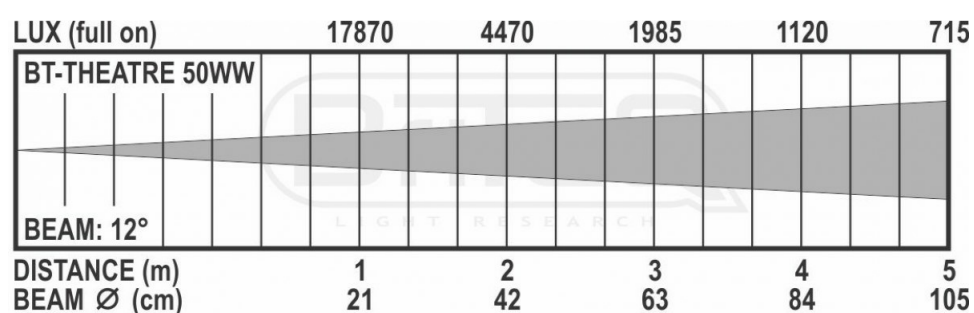

SPECIFICATIONS

Général : Usage	Architectural, Commercial, Theatre
Général : Dimensions (cm)	24,1 x 25,1 x 19,5 cm
Général : Poids (kg)	3.63
Général : Alimentation	AC 100 - 240V, 50/60Hz
Général : Etiquette "énergie"	Non
Général : Consommation d'énergie W	50
Général : Couleur	white
Général : Ecran	LCD
Général : Fixation	optional standard clamp
Général : IP rating	indoor
Contrôle : manuelle	oui
Contrôle : Master/Slave	oui
Contrôle : DMX M/E	Non
Contrôle : autonome	fixed
Contrôle : Type commande a distance inclus	-
Contrôle : Type commande a distance en option	-
Contrôle : programmable	Non
Contrôle : mise à jour du logiciel	oui
Contrôle : canaux dmx maximale	3
Lumière : lamp socket	none
Lumière : Lux	330 lux at 5m and 10°, 77 lux at 5m and 40°
Lumière : lumen	-
Lumière : lampe	COB
Lumière : température de couleur min. (K)	3200
Lumière : température de couleur max. (K)	3200
Lumière : CRI	92
Lumière : couleurs	Blanc chaud
Lumière : mélanger les couleurs	Non
Lumière : gobos fixes	-
Lumière : gobos tournant	-
Lumière : focus	None
Lumière : zoom	Manual
Lumière : iris	Non
Lumière : prisme (# facettes + tournant o/n)	-
Lumière : effet "frost"	Non
Lumière : angle faisceau (°) min.	10
Lumière : angle faisceau (°) max.	50
Lumière : taux de rafraîchissement min. (kHz)	1.2
Lumière : taux de rafraîchissement max. (kHz)	1.2
Connexion : entrée	3 pin XLR, Shuko CEE 7/7, rdm
Connexion : sortie	3 pin XLR
Brand	BRITEQ
EANCode	5420025660143
Discontinued	Non

YOUR DEALER